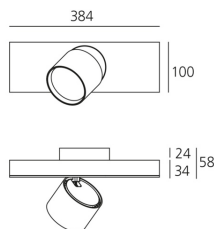

LUMINAIRE

- Watt: **27W**
- Spannung (V): **220-240V**
- Lichtstrom (lm): **1891lm**
- CCT: **3000K**
- CRI: **80**
- Dimmable Typology: **Dali**

Anmerkungen

220/240Vac 50/60Hz electronic ballast included

ARTIKELNUMMER: BL30701

FUNKTIONEN

- Artikelnummer: **BL30701**
- Farbe: **White**
- Installation: **Projector**
- Serie: **Architectural Indoor**
- Anwendungsbereich: **Innenbeleuchtung**
- design: **Foster + Partners Industrial Design**

DIMENSION

- Länge: **cm 38.4**
- Breite: **cm 10**
- Höhe: **cm 5.8**
- Neigung: **90°**
- Drehung: **360°**