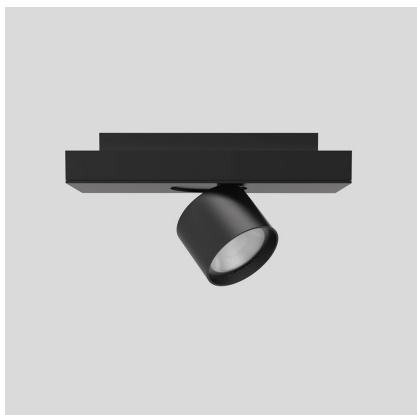

# Hoy System - Spot Module - 44° - 3000K - Dimmable DALI - White

Foster + Partners Industrial Design

IP20   Dimmbar: 

## DIMENSION

- Länge: **cm 38.4**
- Breite: **cm 10**
- Höhe: **cm 5.8**
- Neigung: **90°**
- Drehung: **360°**

ZUBEHÖR

Ceiling intermediate feedable joint 2x90° including 2 transition joints - Black  
BL21304