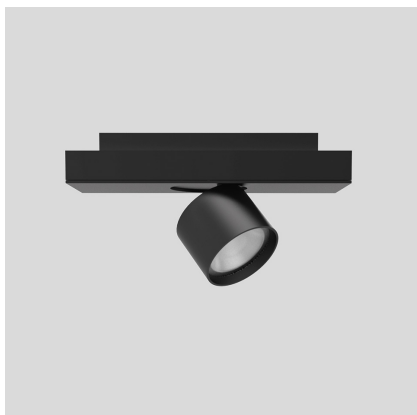

Hoy System - Spot Module - 44° - 4000K - Dimmable DALI - Black

Foster + Partners Industrial Design

IP20   Dimmbar: 

LUMINAIRE

- Watt: **27W**
- Spannung (V): **220-240V**
- Lichtstrom (lm): **1891lm**
- CCT: **4000K**
- CRI: **80**
- Dimmable Typology: **Dali**

Anmerkungen

220/240Vac 50/60Hz electronic ballast included

ARTIKELNUMMER: BL30804

FUNKTIONEN

- Artikelnummer: **BL30804**
- Farbe: **Black**
- Installation: **Projector**
- Serie: **Architectural Indoor**
- Anwendungsbereich: **Innenbeleuchtung**
- design: **Foster + Partners Industrial Design**

DIMENSION

- Länge: **cm 38.4**
- Breite: **cm 10**
- Höhe: **cm 5.8**
- Neigung: **90°**
- Drehung: **360°**

ZUBEHÖR

Ceiling intermediate feedable joint 2x90° including 2 transition joints - Black
BL21304