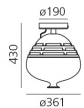

Invero Ceiling LED 3000K White

Carlotta de Bevilacqua

IP20  Regulable: 

LUMINARIA

- Potencia (W): **44W**
- Flujo Luminoso (lm): **2472lm**
- CCT: **3000K**
- Efficiency: **60%**
- Efficacy: **56.19lm/W**
- CRI: **90**
- Dimmable Typology: **Push**

CÓDIGO PRODUCTO: - - -

CARACTERÍSTICAS

- Código del artículo: - - -
- Color: **White**
- Instalación: **Techo**
- Material: **Glass, aluminium, methacrylate**
- Serie: **Scenarios**
- diseño: **Carlotta de Bevilacqua**

DIMENSIONES

- Altura: **cm 43**
- Diámetro: **cm 36.1**
- Diámetro base: **cm 19**

FUENTES DE LUZ INCLUIDAS

- Categoría: **Led**
- Numero: **1**
- Potencia (W): **44W**
- Flujo Luminoso (lm): **4230lm**
- Temperatura de Color (K): **3000K**
- CRI: **90**
- Color Tolerance: **MacAdam 2SDCM**