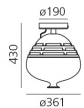

## LUMINARIA

- Potencia (W): **44W**
- Flujo Luminoso (lm): **2472lm**
- CCT: **3000K**
- Efficiency: **60%**
- Efficacy: **56.19lm/W**
- CRI: **90**
- Dimmable Typology: **Push**

## DIMENSIONES

- Altura: **cm 43**
- Diámetro: **cm 36.1**
- Diámetro base: **cm 19**