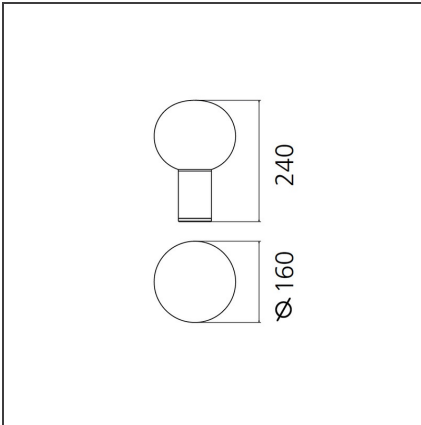

Laguna 16 Table - Satin Bronze

 IP20  

DESIGN

Matteo Thun

BESCHREIBUNG

Eine umfangreiche Kollektion aus Glasleuchten, die in jeweils drei Größen als Tisch-, Steh-, Decken- und Pendelleuchten erhältlich sind. Materialien: Der Leuchtenkörper, besteht aus fließ Schirm aus mundgeblasenem Glas. Spezifikation: Das mundgeblasene Opalglas mit kristallinen Nuancen gibt einen weichen Spot nach oben ab und streut gleichzeitig leistungsstarkes Licht in die Umgebung.

TECHNISCHE ZEICHNUNGEN

FUNKTIONEN

Artikelnummer:	1800160A	Material:	Blown glass, aluminium
Farbe:	Satin Bronze	Serie:	Design
Installation:	Tischleuchte		

DIMENSION

Höhe:	cm 24	Glühdrahttest:	750°C
Durchmesser Fuß:	cm 6.5		

LICHTQUELLEN NICHT ENTHALTEN

Kategorie:	LED
Anzahl:	1
Watt:	8W
Typ:	2
Socket:	E14
Class:	A

LUMINAIRE

Watt:	8W	Lichtstrom (lm):	369lm
Spannung (V):	220-240V	CCT:	2700K
		Efficiency:	79%
		Efficacy:	62lm/W
		CRI:	80