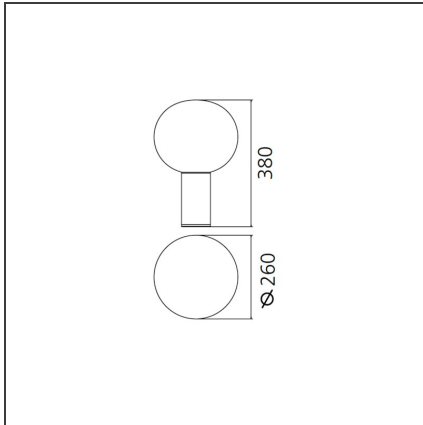

Laguna 26 Table - Satin Brass

IP20  

DESIGN

Matteo Thun

BESCHREIBUNG

Eine umfangreiche Kollektion aus Glasleuchten, die in jeweils drei Größen als Tisch-, Steh-, Decken- und Pendelleuchten erhältlich sind. Materialien: Der Leuchtenkörper, besteht aus fließ Schirm aus mundgeblasenem Glas. Spezifikation: Das mundgeblasene Opalglas mit kristallinen Nuancen gibt einen weichen Spot nach oben ab und streut gleichzeitig leistungsstarkes Licht in die Umgebung.

TECHNISCHE ZEICHNUNGEN

FUNKTIONEN

| | | | |
|-----------------------|-------------------|------------------|------------------------|
| Artikelnummer: | 1805140A | Material: | Blown glass, aluminium |
| Farbe: | Messing satiniert | Serie: | Design |
| Installation: | Tischleuchte | | |

DIMENSION

| | | | |
|-------------------------|---------|-----------------------|-------|
| Höhe: | cm 38.3 | Glühdrahttest: | 750°C |
| Durchmesser Fuß: | cm 9 | | |

LICHTQUELLEN NICHT ENTHALTEN

| | |
|-------------------|-----|
| Kategorie: | LED |
| Anzahl: | 1 |
| Watt: | 20W |
| Typ: | 2 |
| Socket: | E27 |
| Class: | A |