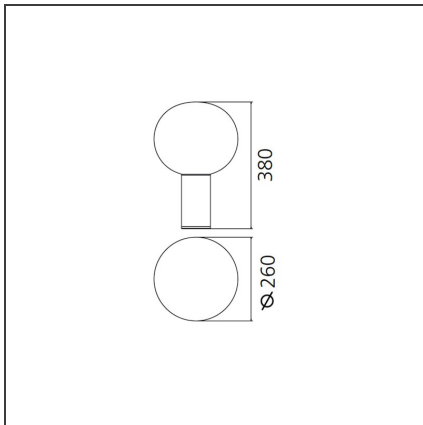

Laguna 26 Table - Satin Bronze

 IP20  

DESIGN

Matteo Thun

BESCHREIBUNG

Eine umfangreiche Kollektion aus Glasleuchten, die in jeweils drei Größen als Tisch-, Steh-, Decken- und Pendelleuchten erhältlich sind. Materialien: Der Leuchtenkörper, besteht aus fließ Schirm aus mundgeblasenem Glas. Spezifikation: Das mundgeblasene Opalglas mit kristallinen Nuancen gibt einen weichen Spot nach oben ab und streut gleichzeitig leistungsstarkes Licht in die Umgebung.

TECHNISCHE ZEICHNUNGEN

FUNKTIONEN

Artikelnummer:	1805160A	Material:	Blown glass, aluminium
Farbe:	Satin Bronze	Serie:	Design
Installation:	Tischleuchte		

DIMENSION

Höhe:	cm 38.3	Glühdrahttest:	750°C
Durchmesser Fuß:	cm 9		