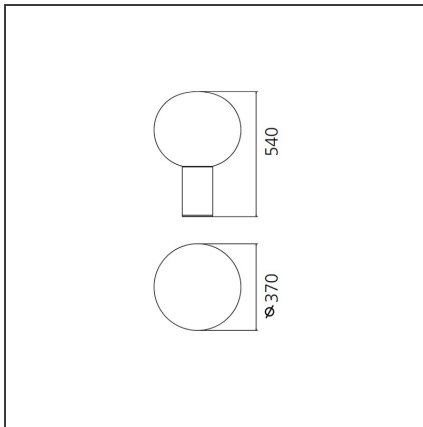

Laguna 37 Table - Satin Brass

IP20  

DESIGN

Matteo Thun

BESCHREIBUNG

Eine umfangreiche Kollektion aus Glasleuchten, die in jeweils drei Größen als Tisch-, Steh-, Decken- und Pendelleuchten erhältlich sind. Materialien: Der Leuchtenkörper, besteht aus fließ Schirm aus mundgeblasenem Glas. Spezifikation: Das mundgeblasene Opalglas mit kristallinen Nuancen gibt einen weichen Spot nach oben ab und streut gleichzeitig leistungsstarkes Licht in die Umgebung.

TECHNISCHE ZEICHNUNGEN

FUNKTIONEN

Artikelnummer:	1809140A	Material:	Blown glass, aluminium
Farbe:	Messing satiniert	Serie:	Design
Installation:	Tischleuchte		

DIMENSION

Höhe:	cm 54.1	Glühdrahttest:	750
Durchmesser Fuß:	cm 13		