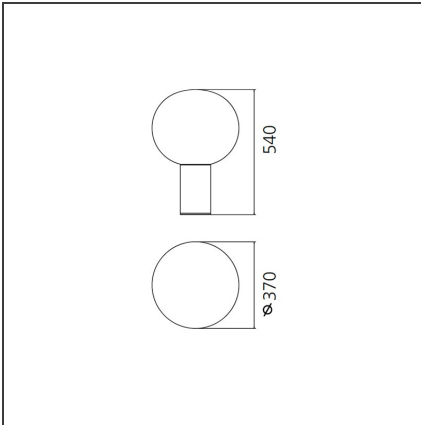

TECHNISCHE ZEICHNUNGEN

FUNKTIONEN

Artikelnummer:	1809160A	Material:	Blown glass, aluminium
Farbe:	Satin Bronze	Serie:	Design
Installation:	Tischleuchte		

DIMENSION

Höhe:	cm 54.1	Glühdrahttest:	750
Durchmesser Fuß:	cm 13		

LICHTQUELLEN NICHT ENTHALTEN

Kategorie:	LED
Anzahl:	1
Watt:	20W
Typ:	2
Socket:	E27
Class:	A

LUMINAIRE

Watt:	20W	Lichtstrom (lm):	1158lm
Spannung (V):	220-240V	CCT:	2700K
		Efficiency:	76%
		Efficacy:	64lm/W
		CRI:	80
		Dimmer Typology:	Microswitch Dimmer