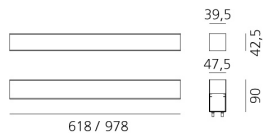

LineaLed 5W 3000K

Carlotta de Bevilacqua

IP65/67  

LUMINARIA

- Power Supply: **Electronic remote ballast**
- Potencia (W): **5W**
- Tensión de alimentación: **24Vdc**
- Flujo Luminoso (lm): **115lm**
- CCT: **3000K**
- Efficiency: **31%**
- Efficacy: **22.98lm/W**
- CRI: **75**

DIMENSIONES

- Longitud: **cm 61.8**
- Ancho: **cm 4.7**
- Altura: **cm 9**

FUENTES DE LUZ INCLUIDAS

- Categoría: **Led**
- Numero: **1**
- Potencia (W): **5 W**
- Temperatura de Color (K): **3000 K**
- Tensión de alimentación: **24 Vdc**