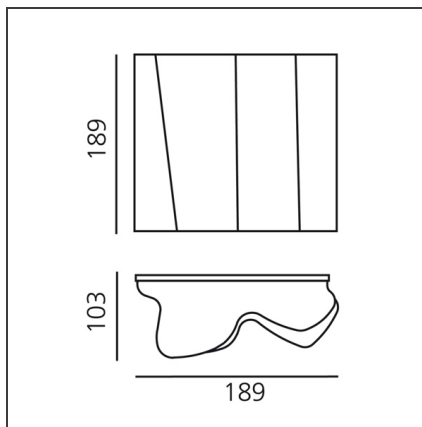

Logico Micro wall

IP20     

Dimmable: +  -

DESSINÉ PAR

Gerhard Reichert, Michele De Lucchi

DESSINS TECHNIQUES

CARACTÉRISTIQUES

Code Article :	0846030A	Matériaux:	Blown glass, steel
Couleur:	Blanc / Gris	Séries:	Design
	Aluminium	Type de projet:	Hospitalité, null, Bureaux, Résidentiels
Installation:	Applique	Emission:	Diffuse & directe
Environnement:	Indoor		

DIMENSIONS

Longueur :	cm 18.9
Largeur:	cm 10.3
Hauteur:	cm 18.9

SOURCE NON INCLUDE

Catégorie:	HALO	Rendu des couleurs:	1a
Nombre:	1	Température de Couleur (K):	2800K
Watt:	46W		
Lbs:	Qt26		
Culot:	E14		

SOURCES ALTERNATIVES

Catégorie:	LED	Température de Couleur (K):	3000K
Nombre:	1		
Watt:	5W		
Typologie:	2		
Culot:	E14		
Class:	A		

LUMINAIRE

Watt:	46W	Flux Lumineux (lm):	420lm
Tension:	220V-240V	CCT:	2800K