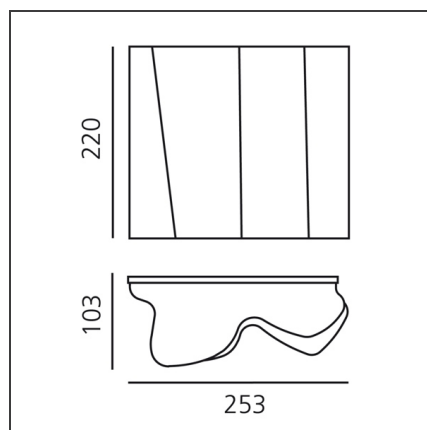

Logico Mini wall

IP20     

Dimmable: +  -

DESSINS TECHNIQUES

DESSINÉ PAR

Gerhard Reichert, Michele De Lucchi

CARACTÉRISTIQUES

Code Article :	0395030A	Matériaux:	Blown glass, steel
Couleur:	Blanc / Gris	Séries:	Design
	Aluminium	Type de projet:	Hospitalité, null, Bureaux, Résidentiels
Installation:	Applique	Emission:	Diffuse & directe
Environnement:	Indoor		

DIMENSIONS

Longueur :	cm 25.3
Largeur:	cm 10.3
Hauteur:	cm 22

SOURCE NON INCLUDE

Catégorie:	HALO	Rendu des couleurs:	2800K
Nombre:	1		
Watt:	57W		
Culot:	E27		

SOURCES ALTERNATIVES

Catégorie:	LED
Nombre:	1
Watt:	8W
Flux Lumineux (lm):	900lm
Typologie:	2
Culot:	E27
Class:	A

LUMINAIRE

Watt:	W	Flux Lumineux (lm):	575lm
Tension:	220V-240V	CCT:	2800K
		Efficiency:	70%
		Efficacy:	11.06lm/W
		CRI:	100