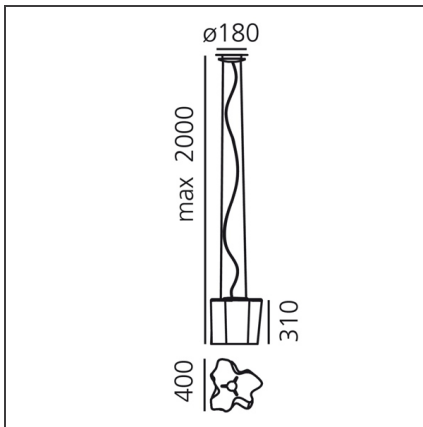

Logico Suspension - White

IP20

Dimmable: + -

DESSINÉ PAR

Gerhard Reichert, Michele De Lucchi

DESSINS TECHNIQUES

CARACTÉRISTIQUES

Code Article :	0453020A	Matériaux:	Blown glass, aluminium
Couleur:	Blanc / Gris	Séries:	Design
Installation:	Aluminium	Type de projet:	Hospitalité, Bureaux
Environnement:	Suspension	Emission:	Diffuse Et Directe
	Indoor		

DIMENSIONS

Largeur:	cm 40
Hauteur:	cm 31
Diamètre de la base:	cm 18
Hauteur max. du plafond:	cm 200

SOURCE NON INCLUSE

Catégorie:	HALO	Température de Couleur (K):	2700K
Nombre:	1	Class:	A
Watt:	116W		
Culot:	E27		

SOURCES ALTERNATIVES

Catégorie:	LED
Nombre:	1
Watt:	15W
Typologie:	2
Culot:	E27
Class:	A

LUMINAIRE

Watt:	116W	Flux Lumineux (lm):	2870lm
Tension:	220V-240V	CCT:	2900K