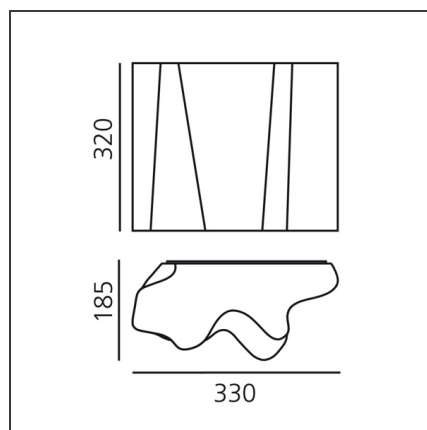

Logico Wall - White

IP20     

Dimmable: +  -

DESSINS TECHNIQUES

DESSINÉ PAR

Gerhard Reichert, Michele De Lucchi

DESCRIPTION

CARACTÉRISTIQUES

Code Article :	0391030A	Matériaux:	Blown glass, steel
Couleur:	Blanc / Gris	Séries:	Design
	Aluminium	Type de projet:	Hospitalité, null, Bureaux, Résidentiels
Installation:	Applique	Emission:	Diffuse & directe
Environnement:	Indoor		

DIMENSIONS

Longueur :	cm 33
Largeur:	cm 18.5
Hauteur:	cm 32

SOURCE NON INCLUDE

Catégorie:	HALO	Rendu des couleurs:	2800K
Nombre:	2		
Watt:	57W		
Culot:	E27		

SOURCES ALTERNATIVES

Catégorie:	LED
Nombre:	2
Watt:	8W
Flux Lumineux (lm):	900lm
Typologie:	2
Culot:	E27
Class:	A