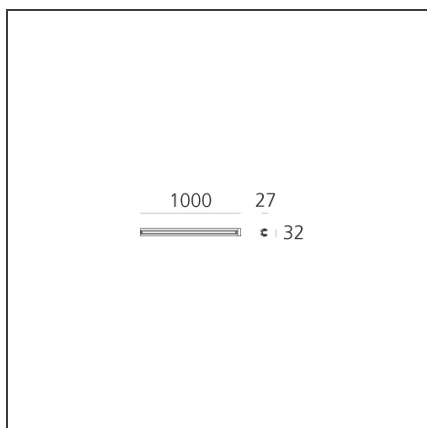

Look at Me Track 1000

DISEÑO

Alida Catella, Silvio De Ponte

ESPECIFICACIONES

* El producto no estará disponible.

DISEÑOS TÉCNICOS

CARACTERÍSTICAS

Color:	Transparent black	Material:	Aluminium
Instalación:	Suspensión, Binario	Serie:	Design, 2019
Entorno de uso:	Interior		Artemide Collection

DIMENSIONES

Longitud:	cm 100
Ancho:	cm 3.2
Altura:	cm 2.7