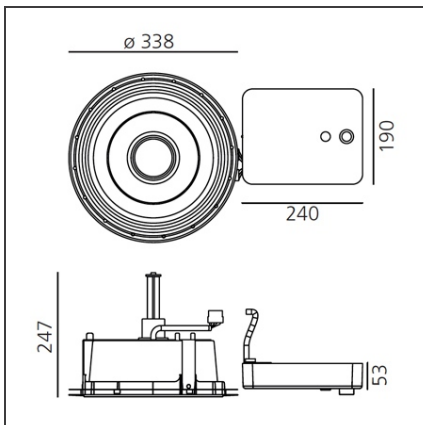

DISEGNI TECNICI

CARATTERISTICHE

Codice articolo:	AA10004	Materiale:	Struttura e dissipatore di calore in alluminio. Cover di plastica Indoor
Colore:	Nero	Serie:	
Installazione:	Incasso		
Ambiente di utilizzo:	Interni		

DIMENSIONI

Peso:	kg 6	Diametro incasso:	cm 29.2
Lunghezza base:	cm 24		
Larghezza base:	cm 19		
Inclinazione:	-90+90		
Rotazione:	cm 360		
Profondità incasso:	cm 24.7		

SORGENTI INCLUSE

Categoria:	LED	Temperatura Colore (K):	3000 K
Numero:	1		
Watt:	24 W		
Tipologia:	3		
Class:	A		
Categoria:	LED	Temperatura Colore (K):	2700 K
Numero:	1		
Watt:	25 W		
Tipologia:	0		
Class:	A		

LUMINAIRE

Watt :	max peak power 80W - max continuous power 60W	Flusso luminoso emesso (lm):	1100lm/3800lm
		CCT:	2700K
		CRI:	90