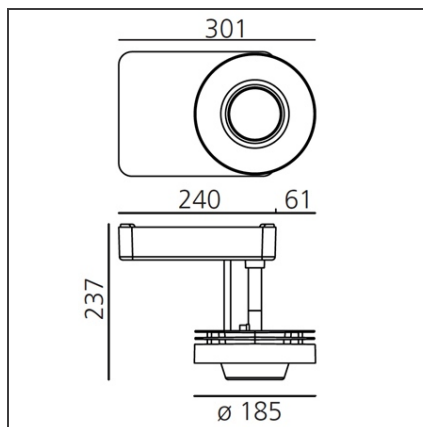

DISEGNI TECNICI

CARATTERISTICHE

Codice articolo:	AA00001	Materiale:	Struttura e dissipatore di calore in alluminio. Cover di plastica Indoor
Colore:	Bianco	Serie:	
Installazione:	Soffitto		
Ambiente di utilizzo:	Interni		

DIMENSIONI

Lunghezza:	cm 301
Peso:	kg 6
Lunghezza base:	cm 24
Inclinazione:	-90+90
Rotazione:	cm 360
Profondità:	cm 23.7

SORGENTI INCLUSE

Categoria:	LED	Temperatura Colore (K):	3000 K
Numero:	1		
Watt:	24 W		
Tipologia:	3		
Class:	A		
Categoria:	LED	Temperatura Colore (K):	2700 K
Numero:	1		
Watt:	25 W		
Tipologia:	0		
Class:	A		

LUMINAIRE

Watt :	max peak power 80W - max continuous power 60W	Flusso luminoso emesso (lm):	1100lm/3800lm
		CCT:	2700K
		CRI:	90