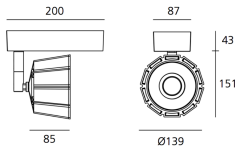

LUMINARIA

- Potencia (W): **35W**
- Tensión de alimentación: **220-240 V**
- Flujo Luminoso (lm): **3272lm**
- CCT: **4000K**
- Efficiency: **71%**
- Efficacy: **93.49lm/W**
- CRI: **90**

CÓDIGO PRODUCTO: - - -

CARACTERÍSTICAS

- Código del artículo: - - -
- Color: **Blanco**
- Instalación: **BinarioProyector**
- Material: **Aluminium**
- Serie: **Scenarios**
- Área de uso: **Retail**
- diseño: **Carlotta de Bevilacqua, Paola di Arianello**

DIMENSIONES

- Diámetro: **cm 13.9**
- Longitud base: **cm 20**
- Ancho base: **cm 8.7**
- Diámetro de recorte: **cm 9.9**
- Peso: **cm 1.6**

FUENTES DE LUZ INCLUIDAS

- Categoría: **Led**
- Numero: **1**
- Potencia (W): **30W**
- Flujo Luminoso (lm): **3510 lm**
- Temperatura de Color (K): **4000K**
- CRI: **=80 (min.)**
- Color Tolerance: **MacAdam 3SDCM**
- Efficacy: **117 lm/W**
- Service Life: **L70(9K)>50000h**