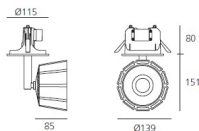

## LUMINARIA

- Potencia (W): **35W**
- Tensión de alimentación: **220-240V**
- Flujo Luminoso (lm): **3248lm**
- CCT: **3000K**
- Efficiency: **76%**
- Efficacy: **92.8lm/W**
- CRI: **90**

**CÓDIGO PRODUCTO: - - -**

## DIMENSIONES

- Diámetro: **cm 13.9**
- Ancho base: **cm 8**
- Peso: **cm 1.3**