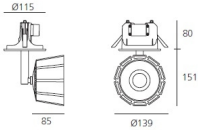

LUMINARIA

- Potencia (W): **35W**
- Tensión de alimentación: **220-240V**
- Flujo Luminoso (lm): **3052lm**
- CCT: **3000K**
- Efficiency: **71%**
- Efficacy: **87.2lm/W**
- CRI: **90**

CÓDIGO PRODUCTO: - - -

CARACTERÍSTICAS

- Código del artículo: - - -
- Color: **Blanco**
- Instalación: **Proyector**
- Serie: **Scenarios**
- Área de uso: **Retail**
- diseño: **Carlotta de Bevilacqua, Paola di Arianello**

DIMENSIONES

- Diámetro: **cm 13.9**
- Ancho base: **cm 8**
- Peso: **cm 1.3**

FUENTES DE LUZ INCLUIDAS

- Categoría: **Led**
- Numero: **1**
- Potencia (W): **30W**
- Flujo Luminoso (lm): **3310 lm**
- Temperatura de Color (K): **3000K**
- CRI: **=80 (min.)**
- Color Tolerance: **MacAdam 3SDCM**
- Efficacy: **110 lm/W**
- Service Life: **L70(9K)>50000h**