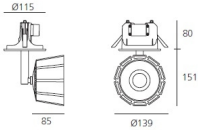

LUMINARIA

- Potencia (W): **35W**
- Tensión de alimentación: **220-240V**
- Flujo Luminoso (lm): **3483lm**
- CCT: **4000K**
- Efficiency: **76%**
- Efficacy: **99.51lm/W**
- CRI: **90**

CÓDIGO PRODUCTO: - - -

CARACTERÍSTICAS

- Código del artículo: - - -
- Color: **Blanco**
- Instalación: **Proyector**
- Serie: **Scenarios**
- Área de uso: **Retail**
- diseño: **Carlotta de Bevilacqua, Paola di Arianello**

DIMENSIONES

- Diámetro: **cm 13.9**
- Ancho base: **cm 8**
- Peso: **cm 1.3**

FUENTES DE LUZ INCLUIDAS

- Categoría: **Led Retrofit**
- Numero: **1**
- Potencia (W): **30 W**
- Flujo Luminoso (lm): **3564 lm**
- Temperatura de Color (K): **4000 K**
- CRI: **=80**
- Color Tolerance: **MacAdam 3SDCM**
- Efficacy: **119 lm/W**
- Service Life: **>50000h**