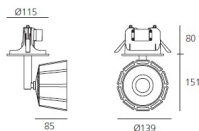

DIMENSIONES

- Diámetro: **cm 13.9**
- Ancho base: **cm 8**
- Peso: **cm 1.3**

FUENTES DE LUZ INCLUIDAS

- Categoría: **Led**
- Numero: **1**
- Potencia (W): **30W**
- Flujo Luminoso (lm): **3510 lm**
- Temperatura de Color (K): **4000K**
- CRI: **=80 (min.)**
- Color Tolerance: **MacAdam 3SDCM**
- Efficacy: **117 lm/W**
- Service Life: **L70(9K)>50000h**

IP20  

LUMINARIA

- Potencia (W): **35W**
- Tensión de alimentación: **220-240V**
- Flujo Luminoso (lm): **3272lm**
- CCT: **4000K**
- Efficiency: **71%**
- Efficacy: **93.49lm/W**
- CRI: **90**

ACCESORIOS