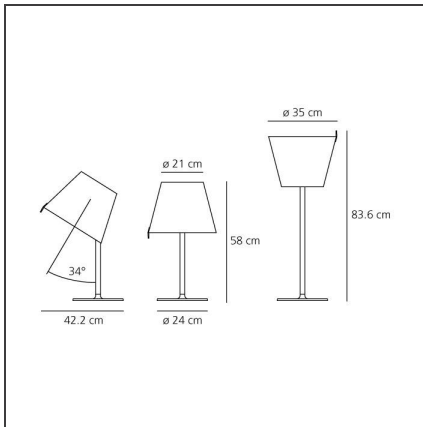

DESSINS TECHNIQUES

CARACTÉRISTIQUES

Code Article :	0315020A	Matériaux:	Aluminium, zamak, silk satin fabric and technopolymer
Couleur:	Bronze - Ecru	Séries:	Design
Installation:	Table, Lampadaire, Applique	Type de projet:	Hospitalité, Résidentiels
Environnement:	Indoor	Emission:	Diffuse et directe, double émission

DIMENSIONS

Hauteur:	cm 58	Résistance à l'impact:	N/D
Diamètre de la base:	cm 24	Test au fil incandescent:	650
Hauteur max. extension:	cm 83.6		

SOURCE NON INCLUSE

Catégorie:	HALO	Rendu des couleurs:	2800K
Nombre:	2		
Watt:	57W		
Culot:	E27		

SOURCES ALTERNATIVES

Catégorie:	LED
Nombre:	2
Watt:	8W
Flux Lumineux (lm):	900lm
Typologie:	2
Culot:	E27
Class:	A

LUMINAIRE

Watt:	W	Flux Lumineux (lm):	967lm
Tension:	220V-240V	CCT:	2800K
		Efficiency:	58%
		Efficacy:	9.3lm/W
		CRI:	100