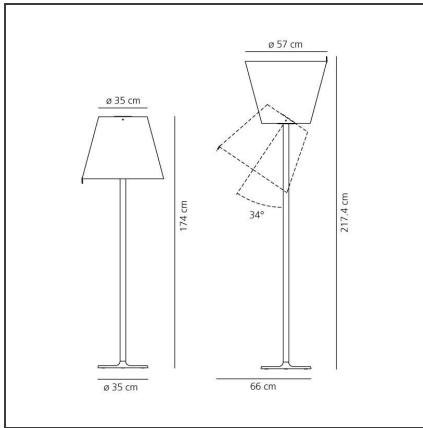

Melampo Mega - Grey

IP20      

Dimmable: +  -

DESSINS TECHNIQUES

DESSINÉ PAR

Adrien Gardère

DESCRIPTION

Base en zamak verni, tige en aluminium verni. Le diffuseur, en polycarbonate recouvert de satin de soie, grâce à sa finition originale, permet d'obtenir deux esthétiques différentes: gris aluminium lorsque la lampe est éteinte, le diffuseur devient blanc lorsqu'elle est allumée. La fissure dans le diffuseur permet trois positions différentes: lumière diffuse et directe réglable ou diffuse et indirecte. Couleurs: structure et diffuseur gris aluminium.

CARACTÉRISTIQUES

Code Article :	0577010A	Matériaux:	Aluminium, zamak, silk satin fabric and technopolymer
Couleur:	Grey	Séries:	Design
Installation:	Lampadaire	Type de projet:	Hospitalité, Résidentiels
Environnement:	Indoor	Emission:	Diffuse, directe et diffuse orientable, indirecte

DIMENSIONS

Hauteur:	cm 174	Résistance à l'impact:	N/D
Diamètre de la base:	cm 35	Test au fil incandescent:	650
Inclinaison:	cm 34		
Hauteur max. extension:	cm 217		

SOURCE NON INCLUSE

Catégorie:	HALO	Class:	A
Nombre:	2		
Watt:	116W		
Culot:	E27		