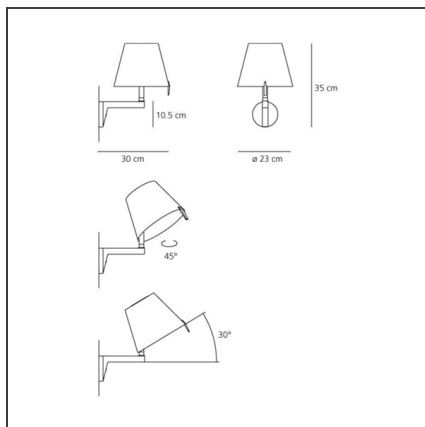

### DESSINS TECHNIQUES

### CARACTÉRISTIQUES

<b>Code Article :</b>	0720010A	<b>Matériaux:</b>	Technopolymer, silk satin fabric, aluminium
<b>Couleur:</b>	Grey	<b>Séries:</b>	Design
<b>Installation:</b>	Table, Lampadaire, Applique	<b>Type de projet:</b>	Hospitalité, Résidentiels
<b>Environnement:</b>	Indoor	<b>Emission:</b>	Diffuse et directe, double émission

### DIMENSIONS

<b>Largeur:</b>	cm 30	<b>Test au fil incandescent:</b>	650
<b>Hauteur:</b>	cm 35		
<b>Diamètre de la base:</b>	cm 10.5		
<b>Inclinaison:</b>	cm 30		
<b>Rotation:</b>	cm 4.5		