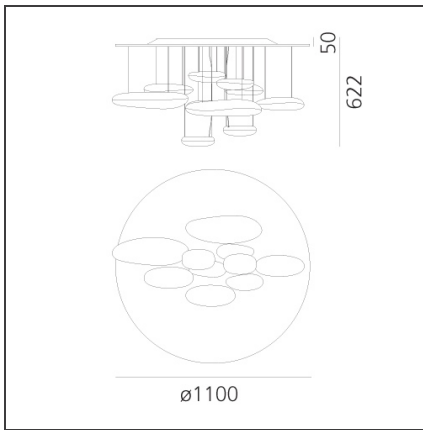

Mercury Ceiling LED 2700K

IP20

Dimmbar: + -

TECHNISCHE ZEICHNUNGEN

DESIGN

Ross Lovegrove

BESCHREIBUNG

Deckenleuchte der Familie Mercury. Leuchtenkörper aus druckgegossenem Aluminium; reflektierende Körper aus Spritzguss-Thermoplast mit Metallic-Oberfläche; Reflektor wahlweise aus formgestanztem Aluminium, oder Inox-Stahl; indirekter Lichtaustritt. Dimmable (SwitchDim).

FUNKTIONEN

Artikelnummer:	1366W10A	Material:	Aluminium, ABS, steel
Farbe:	Polished chrome	Serie:	Design, Hydro, Scenarios
Installation:	Deckenleuchte, Pendelleuchte	Einsatzbereich:	Hospitality, Büros, Residential
Anwendungsbereich:	Innenbeleuchtung	Lichtverteilung:	indirekt

DIMENSION

Höhe:	cm 55	Glühdrahttest:	650
--------------	-------	-----------------------	-----

INKLUSIVE LEUCHTMITTEL

Kategorie:	LED	Farbtemperatur(K):	2700K
Anzahl:	2	Color Tolerance:	MacAdam 2SDCM
Watt:	23.62W	CRI:	90
Lichtstrom (lm):	2656lm	Efficacy:	112lm/W
Typ:	0	Service Life:	50000-L70

LUMINAIRE

Watt:	58W	Lichtstrom (lm):	2893lm
Spannung (V):	220V-240V	CCT:	2700K
		Efficiency:	54%
		Efficacy:	49.88lm/W
		CRI:	90
		Dimmable Typology:	Push

Anmerkungen

inkl. Leuchtmittel