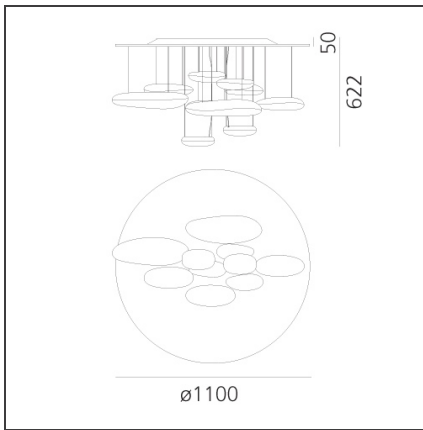

## TECHNISCHE ZEICHNUNGEN

## BESCHREIBUNG

Deckenleuchte der Familie Mercury. Leuchtenkörper aus druckgegossenem Aluminium; reflektierende Körper aus Spritzguss-Thermoplast mit Metallic-Oberfläche; Reflektor wahlweise aus formgestanztem Aluminium, oder Inox-Stahl; indirekter Lichtaustritt. Dimmable (SwitchDim).

## DIMENSION

<b>Höhe:</b>	cm 55	<b>Glühdrahttest:</b>	650
--------------	-------	-----------------------	-----