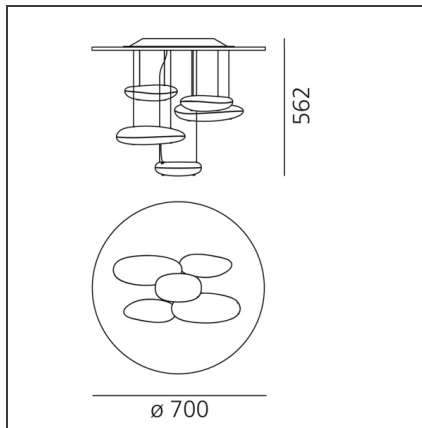

Mercury Mini Ceiling

IP20   Dimmbar: +  -

TECHNISCHE ZEICHNUNGEN

DESIGN

Ross Lovegrove

BESCHREIBUNG

Deckenleuchte der Familie Mercury. Leuchtenkörper aus druckgegossenem Aluminium; reflektierende Körper aus Spritzguss-Thermoplast mit Metallic-Oberfläche; Reflektor aus formgestanztem Aluminium; indirekter Lichtaustritt.

FUNKTIONEN

Artikelnummer:	1478010A	Material:	Aluminium, ABS, steel
Farbe:	Polished chrome	Serie:	Design, Hydro, Scenarios
Installation:	Pendelleuchte, Deckenleuchte	Einsatzbereich:	Hospitality, Büros, Residential
Anwendungsbereich:	Innenbeleuchtung	Lichtverteilung:	indirekt

DIMENSION

Höhe:	cm 56.2	Glühdrahttest:	960
--------------	---------	-----------------------	-----

OHNE LEUCHTMITTEL

Kategorie:	HALO	Farbwiedergabe:	1a
Anzahl:	1	Farbtemperatur(K):	2950K
Watt:	160W		
Lbs:	Qt-de12		
Socket:	R7s		
Lebensdauer (h):	2000h		