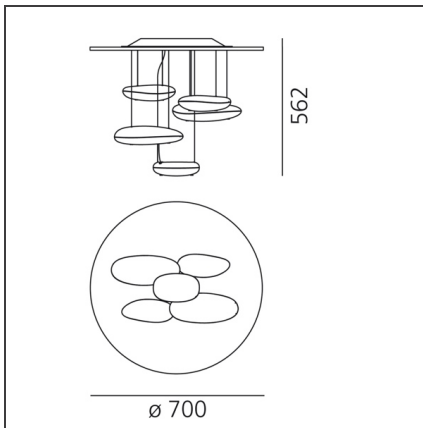

Mercury Mini Ceiling LED 2700K

IP20 Dimmbar:

DESIGN

Ross Lovegrove

BESCHREIBUNG

Deckenleuchte der Familie Mercury. Leuchtenkörper aus druckgegossenem Aluminium; reflektierende Körper aus Spritzguss-Thermoplast mit Metallic-Oberfläche; Reflektor aus formgestanztem Aluminium; indirekter Lichtaustritt.

TECHNISCHE ZEICHNUNGEN

FUNKTIONEN

Artikelnummer:	1476W10A	Material:	Aluminium, ABS, steel
Farbe:	Polished chrome	Serie:	Design, Hydro, Scenarios
Installation:	Pendelleuchte, Deckenleuchte	Einsatzbereich:	Hospitality, Büros, Residential
Anwendungsbereich:	Innenbeleuchtung	Lichtverteilung:	indirekt

DIMENSION

Höhe:	cm 56.2	Glühdrahttest:	650
--------------	---------	-----------------------	-----

INKLUSIVE LEUCHTMITTEL

Kategorie:	LED	Farbtemperatur(K):	2700K
Anzahl:	1	Color Tolerance:	MacAdam 2SDCM
Watt:	29W	CRI:	90
Typ:	0		
Class:	A		