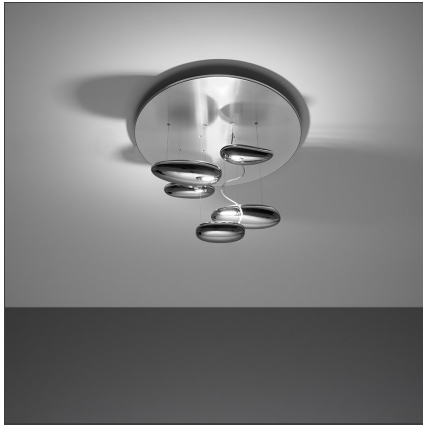

Mercury Mini Ceiling LED 2700K

IP20 Dimmbar:

DESIGN

Ross Lovegrove

BESCHREIBUNG

Deckenleuchte der Familie Mercury. Leuchtenkörper aus druckgegossenem Aluminium; reflektierende Körper aus Spritzguss-Thermoplast mit Metallic-Oberfläche; Reflektor aus formgestanztem Aluminium; indirekter Lichtaustritt.

TECHNISCHE ZEICHNUNGEN

FUNKTIONEN

Artikelnummer:	1476W10A	Material:	Aluminium, ABS, steel
Farbe:	Polished chrome	Serie:	Design, Hydro, Scenarios
Installation:	Pendelleuchte, Deckenleuchte	Einsatzbereich:	Hospitality, Büros, Residential
Anwendungsbereich:	Innenbeleuchtung	Lichtverteilung:	indirekt

DIMENSION

Höhe:	cm 56.2	Glühdrahttest:	650
--------------	---------	-----------------------	-----

INKLUSIVE LEUCHTMITTEL

Kategorie:	LED	Farbtemperatur(K):	2700K
Anzahl:	1	Color Tolerance:	MacAdam 2SDCM
Watt:	29W	CRI:	90
Typ:	0		
Class:	A		