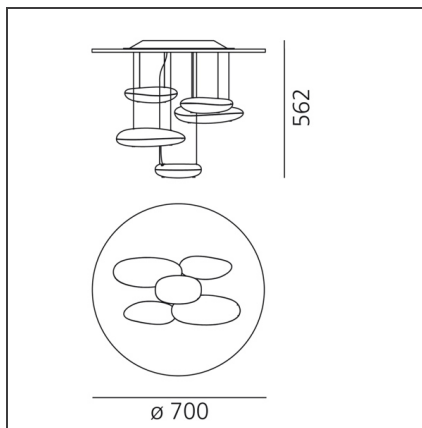

Mercury Mini Ceiling LED 3000K

IP20     Dimmbar: 

DESIGN

Ross Lovegrove

BESCHREIBUNG

Deckenleuchte der Familie Mercury. Leuchtenkörper aus druckgegossenem Aluminium; reflektierende Körper aus Spritzguss-Thermoplast mit Metallic-Oberfläche; Reflektor aus formgestanztem Aluminium; indirekter Lichtaustritt.

TECHNISCHE ZEICHNUNGEN

FUNKTIONEN

Artikelnummer:	1476110A	Material:	Aluminium, ABS, steel
Farbe:	Polished chrome	Serie:	Design, Hydro, Scenarios
Installation:	Pendelleuchte, Deckenleuchte	Einsatzbereich:	Hospitality, Büros, Residential
Anwendungsbereich:	Innenbeleuchtung	Lichtverteilung:	indirekt

DIMENSION

Höhe:	cm 56.2	Glühdrahttest:	650
--------------	---------	-----------------------	-----

INKLUSIVE LEUCHTMITTEL

Kategorie:	LED	Farbtemperatur(K):	3000K
Anzahl:	1	Color Tolerance:	MacAdam 2SDCM
Watt:	29W	CRI:	90
Lichtstrom (lm):	4230lm		
Typ:	0		