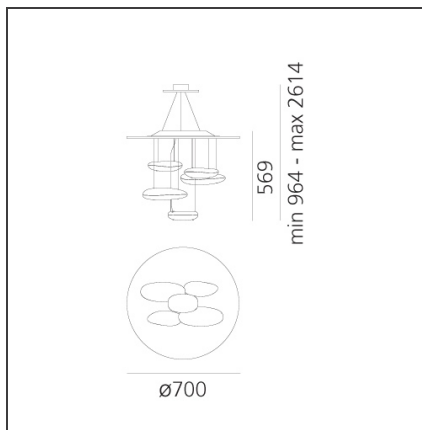

Mercury Mini Suspension

IP20   Dimmbar: 

TECHNISCHE ZEICHNUNGEN

DESIGN

Ross Lovegrove

BESCHREIBUNG

Deckenleuchte der Familie Mercury. Leuchtenkörper aus druckgegossenem Aluminium; reflektierende Körper aus Spritzguss-Thermoplast mit Metallic-Oberfläche; Reflektor aus formgestanztem Aluminium; indirekter Lichtaustritt.

FUNKTIONEN

Artikelnummer:	1479010A	Material:	Aluminium, ABS, steel
Farbe:	Polished chrome	Serie:	Design, Hydro, Scenarios
Installation:	Pendelleuchte, Deckenleuchte	Einsatzbereich:	Hospitality, Büros, Residential
Anwendungsbereich:	Innenbeleuchtung	Lichtverteilung:	indirekt

DIMENSION

Höhe:	cm 56,2	Glühdrahttest:	650
Max Höhe von der Decke:	cm 200		

OHNE LEUCHTMITTEL

Kategorie:	HALO	Farbwiedergabe:	1a
Anzahl:	1	Farbtemperatur(K):	2950K
Watt:	160W		
Lbs:	Qt-de12		
Sockel:	R7s		
Lebensdauer (h):	2000h		