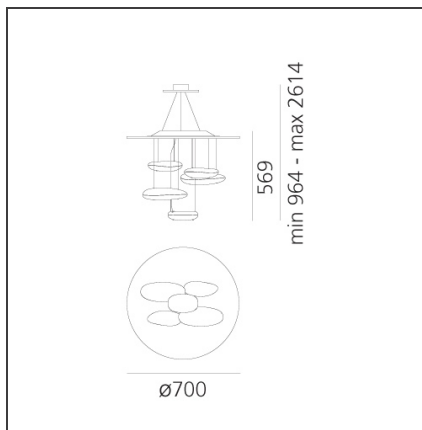

TECHNISCHE ZEICHNUNGEN

FUNKTIONEN

Artikelnummer:	1477W10A	Material:	Aluminium, ABS, steel
Farbe:	Polished chrome	Serie:	Design, Hydro, Scenarios
Installation:	Pendelleuchte, Deckenleuchte	Einsatzbereich:	Hospitality, Büros, Residential
Anwendungsbereich:	Innenbeleuchtung	Lichtverteilung:	indirekt

DIMENSION

Höhe:	cm 56,2
Max Höhe von der Decke:	cm 200

INKLUSIVE LEUCHTMITTEL

Kategorie:	LED	Farbtemperatur(K):	2700K
Anzahl:	1	Color Tolerance:	MacAdam 2SDCM
Watt:	29W	CRI:	90
Typ:	0		
Class:	A		

LUMINAIRE

Watt:	29W	Lichtstrom (lm):	1447lm
Spannung (V):	220V-240V	CCT:	2700K
		Efficiency:	54%
		Efficacy:	49.9lm/W
		CRI:	90
		Dimmable Typology:	Push

Anmerkungen

inkl. Leuchtmittel