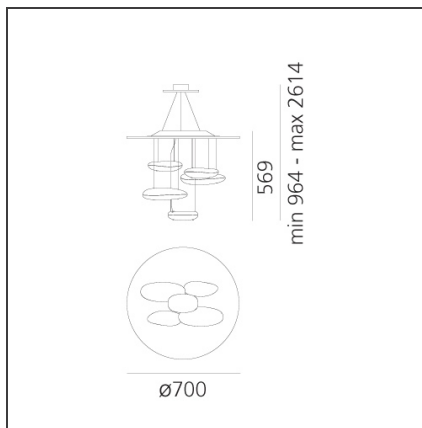

Mercury Mini Suspension LED 3000K

IP20    Dimmbar: 

TECHNISCHE ZEICHNUNGEN

DESIGN

Ross Lovegrove

BESCHREIBUNG

Deckenleuchte der Familie Mercury. Leuchtenkörper aus druckgegossenem Aluminium; reflektierende Körper aus Spritzguss-Thermoplast mit Metallic-Oberfläche; Reflektor aus formgestanztem Aluminium; indirekter Lichtaustritt.

FUNKTIONEN

Artikelnummer:	1477110A	Material:	Aluminium, ABS, steel
Farbe:	Polished chrome	Serie:	Design, Hydro, Scenarios
Installation:	Pendelleuchte, Deckenleuchte	Einsatzbereich:	Hospitality, Büros, Residential
Anwendungsbereich:	Innenbeleuchtung	Lichtverteilung:	indirekt

DIMENSION

Höhe:	cm 56,2
Max Höhe von der Decke:	cm 200

INKLUSIVE LEUCHTMITTEL

Kategorie:	LED	Farbtemperatur(K):	3000K
Anzahl:	1	Color Tolerance:	MacAdam 2SDCM
Watt:	29W	CRI:	90
Lichtstrom (lm):	4230lm		
Typ:	0		

LUMINAIRE

Watt:	29W	Lichtstrom (lm):	1547lm
Spannung (V):	220V-240V	CCT:	3000K
		Efficiency:	54%
		Efficacy:	53.34lm/W
		CRI:	90
		Dimmable Typology:	Push

Anmerkungen

inkl. Leuchtmittel