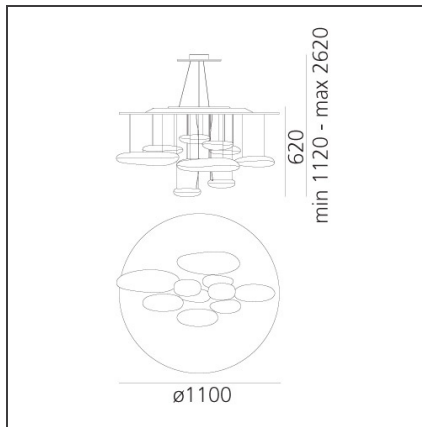

Mercury Suspension

IP20

Dimmbar: + -

TECHNISCHE ZEICHNUNGEN

DESIGN

Ross Lovegrove

BESCHREIBUNG

Pendelleuchte der Familie Mercury. Leuchtenkörper aus druckgegossenem Aluminium; reflektierende Körper aus Spritzguss-Thermoplast mit Metallic-Oberfläche; Reflektor wahlweise aus formgestanztem Aluminium, oder Inox-Stahl; indirekter Lichtaustritt.

FUNKTIONEN

Artikelnummer:	1397110A	Material:	Aluminium, ABS, steel
Farbe:	Polished chrome	Serie:	Design, Hydro, Scenarios
Installation:	Deckenleuchte, Pendelleuchte	Einsatzbereich:	Hospitality, Büros, Residential
Anwendungsbereich:	Innenbeleuchtung	Lichtverteilung:	indirekt

DIMENSION

Höhe:	cm 60	Glühdrahttest:	650
Max Höhe von der Decke:	cm 200		

OHNE LEUCHTMITTEL

Kategorie:	HALO	Farbwiedergabe:	1a
Anzahl:	2	Farbtemperatur(K):	2950K
Watt:	160W		
Lbs:	Qt-de12		
Sockel:	R7s		
Lebensdauer (h):	2000h		