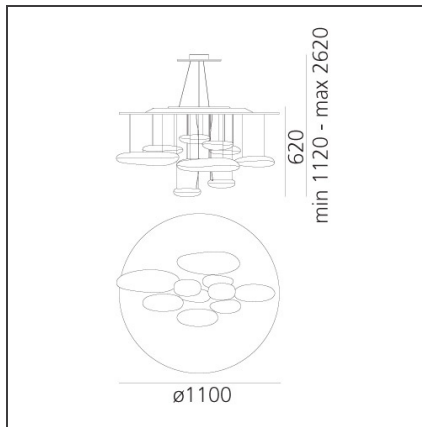

Mercury Suspension LED 2700K

IP20       

Dimmbar: +  -

TECHNISCHE ZEICHNUNGEN

DESIGN

Ross Lovegrove

BESCHREIBUNG

Deckenleuchte der Familie Mercury. Leuchtenkörper aus druckgegossenem Aluminium; reflektierende Körper aus Spritzguss-Thermoplast mit Metallic-Oberfläche; Reflektor wahlweise aus formgestanztem Aluminium, oder Inox-Stahl; indirekter Lichtaustritt. Dimmable (SwitchDim).

FUNKTIONEN

Artikelnummer:	1367W10A	Material:	Aluminium, ABS, steel
Farbe:	Polished chrome	Serie:	Design, Hydro, Scenarios
Installation:	Deckenleuchte, Pendelleuchte	Einsatzbereich:	Hospitality, Büros, Residential
Anwendungsbereich:	Innenbeleuchtung	Lichtverteilung:	indirekt

DIMENSION

Höhe:	cm 60	Glühdrahttest:	650
Max Höhe von der Decke:	cm 200		

INKLUSIVE LEUCHTMITTEL

Kategorie:	LED	Farbtemperatur(K):	2700K
Anzahl:	2	Color Tolerance:	MacAdam 2SDCM
Watt:	23.62W	CRI:	90
Lichtstrom (lm):	2656lm	Efficacy:	112lm/W
Typ:	0	Service Life:	50000-L70

LUMINAIRE

Watt:	58W	Lichtstrom (lm):	2893lm
Spannung (V):	220V-240V	CCT:	2700K
		Efficiency:	54%
		Efficacy:	49.88lm/W
		CRI:	90
		Dimmable Typology:	Push