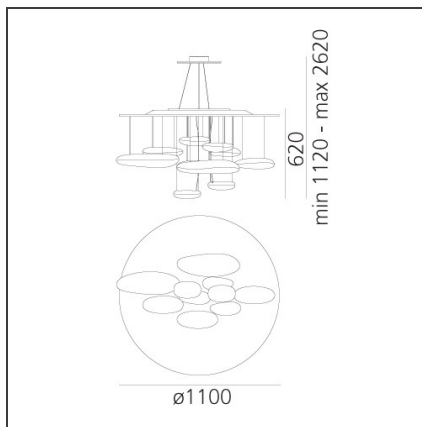

Mercury Suspension LED 3000K

IP20       

Dimmbar: +  -

TECHNISCHE ZEICHNUNGEN

DESIGN

Ross Lovegrove

BESCHREIBUNG

Deckenleuchte der Familie Mercury. Leuchtenkörper aus druckgegossenem Aluminium; reflektierende Körper aus Spritzguss-Thermoplast mit Metallic-Oberfläche; Reflektor wahlweise aus formgestanztem Aluminium, oder Inox-Stahl; indirekter Lichtaustritt. Dimmable (SwitchDim).

FUNKTIONEN

Artikelnummer:	1367110A	Material:	Aluminium, ABS, steel
Farbe:	Polished chrome	Serie:	Design, Hydro, Scenarios
Installation:	Deckenleuchte, Pendelleuchte	Einsatzbereich:	Hospitality, Büros, Residential
Anwendungsbereich:	Innenbeleuchtung	Lichtverteilung:	indirekt

DIMENSION

Höhe:	cm 60	Glühdrahttest:	650
Max Höhe von der Decke:	cm 200		

INKLUSIVE LEUCHTMITTEL

Kategorie:	LED	Farbtemperatur(K):	3000K
Anzahl:	2	Color Tolerance:	MacAdam 2SDCM
Watt:	23.62W	CRI:	90
Lichtstrom (lm):	2840lm	Efficacy:	120lm/W
Typ:	0	Service Life:	50000-L70

LUMINAIRE

Watt:	58W	Lichtstrom (lm):	3094lm
Spannung (V):	220V-240V	CCT:	3000K
		Efficiency:	54%
		Efficacy:	53.34lm/W
		CRI:	90
		Dimmable Typology:	Push