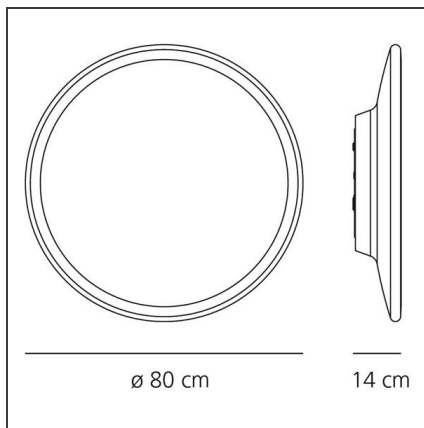

Nebula weiss

IP20  

DESIGN

Ross Lovegrove

BESCHREIBUNG

„Die aus Parametersätzen generierten Wirbel wirken wie Formen, die das Licht einfangen, das von am Außenrand der Leuchte platzierten LED abgestrahlt wird. Die Leuchte kann einzeln oder in Gruppen an der Wand oder Decke installiert werden“.Ross Lovegrove

TECHNISCHE ZEICHNUNGEN

FUNKTIONEN

Artikelnummer:	1699010A	Material:	Technopolymer, aluminium
Farbe:	weiß	Serie:	Design
Installation:	Wandleuchte, Deckenleuchte	Einsatzbereich:	Hospitality, Residential
Anwendungsbereich:	Innenbeleuchtung	Lichtverteilung:	Diffus

DIMENSION

Tiefe:	cm 14	Glühdrahttest:	750°C
---------------	-------	-----------------------	-------

INKLUSIVE LEUCHTMITTEL

Kategorie:	LED	Farbtemperatur(K):	3000K
Anzahl:	1		
Watt:	50W		
Typ:	0		
Class:	A		

LUMINAIRE

Watt:	47W	Lichtstrom (lm):	2062lm
Spannung (V):	24Vcc	CCT:	3000K
		Efficiency:	100%
		Efficacy:	43.87lm/W
		CRI:	0

LICHTVERTEILUNG