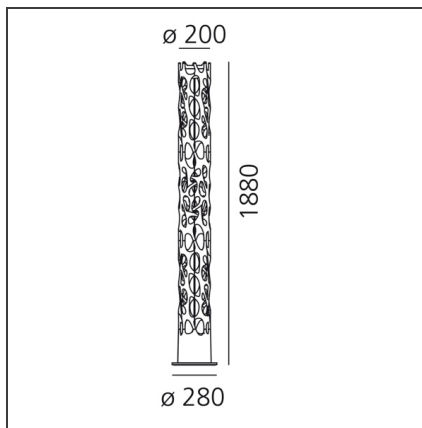

TECHNISCHE ZEICHNUNGEN

FUNKTIONEN

Artikelnummer:	1157W10A	Material:	Technopolymer, aluminum, steel
Farbe:	Weiss	Serie:	Design
Installation:	Stehleuchte	Einsatzbereich:	null, Retail, Büros, Residential
Anwendungsbereich:	Innenbeleuchtung		

DIMENSION

Höhe:	cm 188	Widerstand:	N/A
Durchmesser Fuß:	cm 28	Glühdrahttest:	650°C

INKLUSIVE LEUCHTMITTEL

Kategorie:	LED	Farbtemperatur(K):	3000K
Anzahl:	1		
Watt:	10W		
Lichtstrom (lm):	300lm		
Typ:	0		
Class:	A		
Kategorie:	LED	Farbtemperatur(K):	2700K
Anzahl:	1	Color Tolerance:	MacAdam 2SDCM
Watt:	43W	CRI:	90
Lichtstrom (lm):	3955lm		
Typ:	0		
Class:	A		

LUMINAIRE

Watt:	43W	Lichtstrom (lm):	3132lm
		CCT:	2700K
		Efficiency:	86%
		Efficacy:	72.84lm/W
		CRI:	90