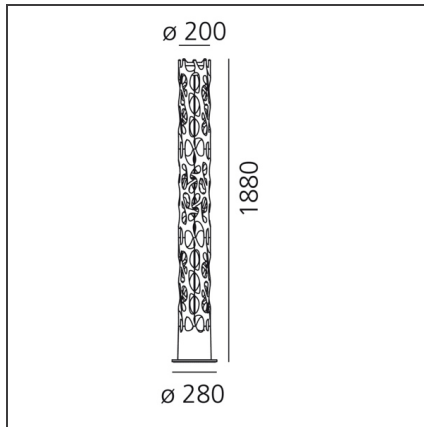

New Nature 2700K - App Compatible

IP20

DESIGN

Ross Lovegrove

TECHNISCHE ZEICHNUNGEN

FUNKTIONEN

Artikelnummer:	1157W10APP	Material:	Technopolymer, aluminum, steel
Farbe:	Weiss	Serie:	Design
Installation:	Stehleuchte	Einsatzbereich:	null, Retail, Büros, Residential
Anwendungsbereich:	Innenbeleuchtung		

DIMENSION

Höhe:	cm 188	Widerstand:	N/A
Durchmesser Fuß:	cm 28	Glühdrahttest:	650°C

INKLUSIVE LEUCHTMITTEL

Kategorie:	LED	Farbtemperatur(K):	3000K
Anzahl:	1		
Watt:	10W		
Lichtstrom (lm):	300lm		
Typ:	0		
Class:	A		
Kategorie:	LED	Farbtemperatur(K):	2700K
Anzahl:	1	Color Tolerance:	MacAdam 2SDCM
Watt:	43W	CRI:	90
Lichtstrom (lm):	3955lm		
Typ:	0		
Class:	A		

LUMINAIRE

Watt:	43W	Lichtstrom (lm):	3132lm
		CCT:	2700K
		Efficiency:	86%
		Efficacy:	72.84lm/W
		CRI:	90