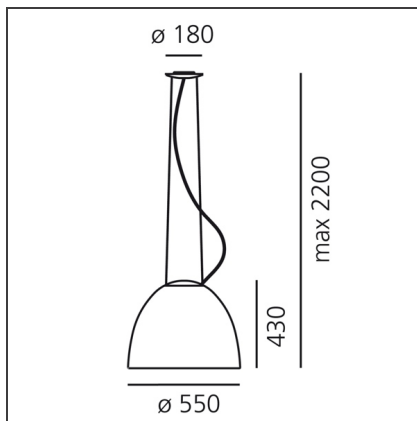

Nur - Suspension - Anodized Aluminium

IP20     

Dimmable: +  -

DESSINS TECHNIQUES

DESSINÉ PAR

Ernesto Gismondi

DESCRIPTION

CARACTÉRISTIQUES

Code Article :	A240610	Matériaux:	Aluminium, glass
Couleur:	Gris aluminium anodisé	Séries:	Design
Installation:	Suspension	Type de projet:	Hospitalité, Bureaux, Résidentiels
Environnement:	Indoor	Emission:	Directe/indirecte

DIMENSIONS

Hauteur:	cm 43	Test au fil incandescent:	650°C
Diamètre de la base:	cm 18		
Hauteur max. du plafond:	cm 220		

SOURCE NON INCLUSE

Catégorie:	HALO	Rendu des couleurs:	1a
Nombre:	1	Température de Couleur (K):	2900K
Watt:	205W		
Lbs:	Qt32		
Culot:	E27		
Durée de vie (h):	2000h		