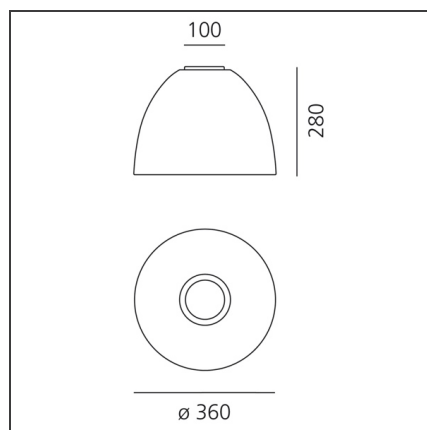

### DESSINS TECHNIQUES

### DIMENSIONS

<b>Hauteur:</b>	cm 28	<b>Résistance à l'impact:</b>	N/D
<b>Diamètre de la base:</b>	cm 10	<b>Test au fil incandescent:</b>	650°C