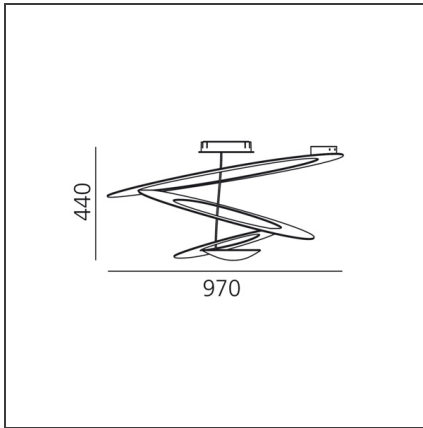

Pirce Ceiling LED 3000K Gold

IP20    

Dimmable: +  -

DESSINÉ PAR

Giuseppe Maurizio Scutellà

DESCRIPTION

Un disque mince donne naissance à des volutes flottantes qui retombent doucement vers le bas en créant des effets magiques de forme et de lumière. Plafonnier disponible en 2 dimensions : classique ou mini. Source HALO ou LED, sera incluse. Finition : blanc, or ou noir. Cette gamme se décline également en suspension et en applique.

DESSINS TECHNIQUES

CARACTÉRISTIQUES

Code Article :	1253120A	Matériaux:	Aluminum
Couleur:	Or	Séries:	Design
Installation:	Plafonnier	Type de projet:	Résidentiels
Environnement:	Indoor	Emission:	Indirecte

DIMENSIONS

Largeur:	cm 97	Test au fil incandescent:	650
Hauteur:	cm 44		

SOURCE INCLUSE

Catégorie:	LED	Température de Couleur (K):	3000K
Nombre:	1	Color Tolerance:	MacAdam 2SDCM
Watt:	44W	CRI:	90
Flux Lumineux (lm):	4230lm		
Typologie:	0		
Class:	A		