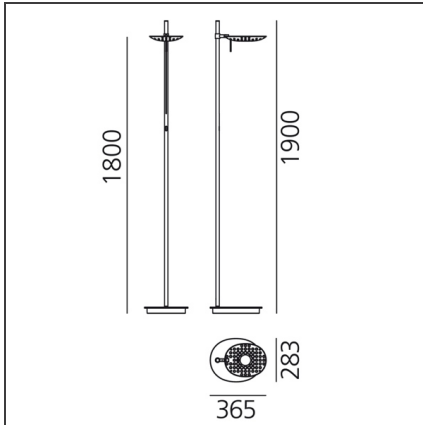

Reall Tierra - espejo

IP20    

DISEÑO

Carlotta de Bevilacqua, Paolo Dell'Elce

DISEÑOS TÉCNICOS

CARACTERÍSTICAS

Código del artículo:	- - -	Material:	Aluminium
Color:	Espejo	Serie:	Scenarios
Instalación:	Pie		

DIMENSIONES

Longitud:	cm 36.5	Prueba calorífica:	750°C
Ancho:	cm 28.3		
Altura:	cm 190		
Longitud base:	cm 36.5		
Ancho base:	cm 28.3		

LÁMPARAS INCLUIDAS

Categoría:	LED	Temperatura de Color (K):	3000K
Numero:	1	CRI:	90
Potencia (W):	45W		
Tipología:	0		
Class:	A		

LUMINARIA

Potencia (W):	45W	Flujo Luminoso (lm):	3357lm
		CCT:	3000K
		Efficiency:	73%
		Efficacy:	74.6lm/W
		CRI:	90