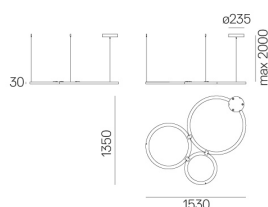

## LUMINAIRE

- Watt : **87W**
- Flusso luminoso emesso: **6552lm**
- CCT: **3000K**
- CRI: **90**

## DIMENSIONI

- Lunghezza: **cm 153**
- Larghezza: **cm 135**
- Altezza: **cm 3**
- Altezza massima dal soffitto: **cm 200**

Accessories

Ripple Lamp - Tessuto fonoassorbente 30  
1964110A

Ripple Lamp - Tessuto fonoassorbente 60  
1964210A