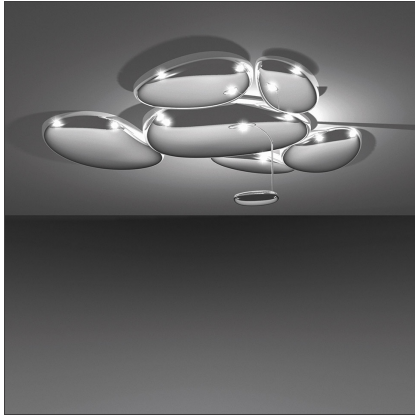

# Skydro Ceiling Led 3000K

IP20    Dimmbar: +  - 

## BESCHREIBUNG

Deckenleuchte. Erweiterung der Produktreihe Hydro. Mehrere "Lichtsteine" bilden einen Lichthimmel mit unregelmäßigen, von der Natur inspirierten Formen, die das Licht reflektieren. Erhältlich in zwei Versionen: indirekte Lichtstreuung über die in die Leuchte integrierten Lichtkörper oder indirekte Lichtstreuung über einen an der Wand angebrachten, von der Leuchte getrennten Strahler. Ausführung als Modul zur beliebigen Kombination.

## FUNKTIONEN

<b>Artikelnummer:</b>	1245110A	<b>Material:</b>	Aluminium, lackierter Stahl, thermoplastische
<b>Farbe:</b>	glänzendes Chrom	<b>Serie:</b>	Design, Scenarios
<b>Installation:</b>	Deckenleuchte	<b>Lichtverteilung:</b>	Indirekt
<b>Anwendungsbereich:</b>	Innenbeleuchtung		