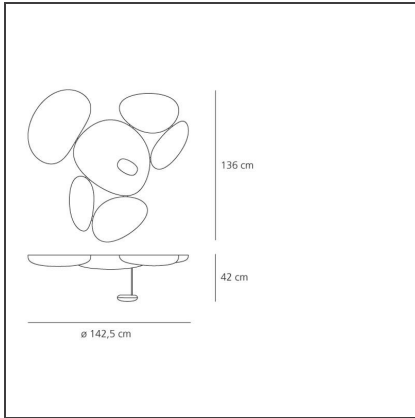

TECHNISCHE ZEICHNUNGEN

FUNKTIONEN

Artikelnummer:	1245110A	Material:	Aluminium, lackierter Stahl, thermoplastische
Farbe:	glänzendes Chrom	Serie:	Design, Scenarios
Installation:	Deckenleuchte	Lichtverteilung:	Indirekt
Anwendungsbereich:	Innenbeleuchtung		

DIMENSION

Höhe:	cm 136	Glühdrahttest:	960°C
Tiefe:	cm 42		

INKLUSIVE LEUCHTMITTEL

Kategorie:	LED	Farbtemperatur(K):	3000K
Anzahl:	1	Color Tolerance:	MacAdam 2SDCM
Watt:	29W	CRI:	90
Lichtstrom (lm):	4230lm		
Typ:	0		

LUMINAIRE

Watt:	29W	Lichtstrom (lm):	1662lm
		CCT:	3000K
		Efficiency:	58%
		Efficacy:	57.31lm/W
		CRI:	90
		Dimmable Typology:	Push