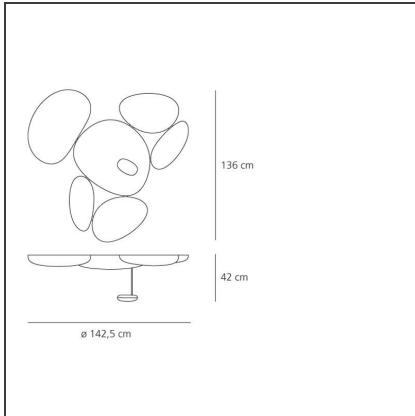

Skydro Decke

IP20     Dimmbar: +  -

TECHNISCHE ZEICHNUNGEN

DESIGN

Ross Lovegrove

BESCHREIBUNG

Deckenleuchte. Erweiterung der Produktreihe Hydro. Mehrere "Lichtsteine" bilden einen Lichthimmel mit unregelmäßigen, von der Natur inspirierten Formen, die das Licht reflektieren. Erhältlich in zwei Versionen: indirekte Lichtstreuung über die in die Leuchte integrierten Lichtkörper oder indirekte Lichtstreuung über einen an der Wand angebrachten, von der Leuchte getrennten Strahler. Ausführung als Modul zur beliebigen Kombination.

FUNKTIONEN

Artikelnummer:	1232010A	Material:	Aluminium, lackierter Stahl, thermoplastische
Farbe:	glänzendes Chrom	Serie:	Design, Scenarios
Installation:	Deckenleuchte	Lichtverteilung:	Indirekt
Anwendungsbereich:	Innenbeleuchtung		

DIMENSION

Höhe:	cm 136	Glühdrahttest:	960°C
Tiefe:	cm 42		

OHNE LEUCHTMITTEL

Kategorie:	HALO	Farbwiedergabe:	1a
Anzahl:	1	Farbtemperatur(K):	2950K
Watt:	160W		
Lbs:	Qt-de12		
Sockel:	R7s		
Lebensdauer (h):	2000h		