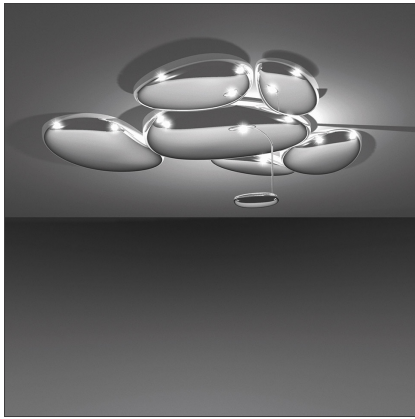

Skydro Decke

IP20     Dimmbar: +  -

TECHNISCHE ZEICHNUNGEN

DESIGN

Ross Lovegrove

BESCHREIBUNG

Deckenleuchte. Erweiterung der Produktreihe Hydro. Mehrere "Lichtsteine" bilden einen Lichthimmel mit unregelmäßigen, von der Natur inspirierten Formen, die das Licht reflektieren. Erhältlich in zwei Versionen: indirekte Lichtstreuung über die in die Leuchte integrierten Lichtkörper oder indirekte Lichtstreuung über einen an der Wand angebrachten, von der Leuchte getrennten Strahler. Ausführung als Modul zur beliebigen Kombination.

FUNKTIONEN

Artikelnummer:	1232010A	Material:	Aluminium, lackierter Stahl, thermoplastische
Farbe:	glänzendes Chrom	Serie:	Design, Scenarios
Installation:	Deckenleuchte	Lichtverteilung:	Indirekt
Anwendungsbereich:	Innenbeleuchtung		

DIMENSION

Höhe:	cm 136	Glühdrahttest:	960°C
Tiefe:	cm 42		

OHNE LEUCHTMITTEL

Kategorie:	HALO	Farbwiedergabe:	1a
Anzahl:	1	Farbtemperatur(K):	2950K
Watt:	160W		
Lbs:	Qt-de12		
Sockel:	R7s		
Lebensdauer (h):	2000h		