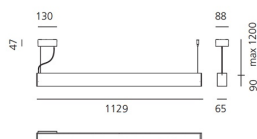

Smart Office Controlled Emission 1129mm 3000K DALI Black

Carlotta de Bevilacqua

IP20  Regulable: 

LUMINARIA

- Potencia (W): **37W**
- Flujo Luminoso (lm): **4331lm**
- CCT: **3000K**
- Efficiency: **76%**
- Efficacy: **117.06lm/W**
- CRI: **80**
- Dimmable Typology: **Dali**

DIMENSIONES

- Longitud: **cm 113**
- Ancho: **cm 6.5**
- Altura: **cm 9**
- Longitud base: **cm 13**
- Ancho base: **cm 8.8**
- Altura máxima del techo: **cm 120**

FUENTES DE LUZ INCLUIDAS

- Categoría: **Led**
- Numero: **1**
- Potencia (W): **37W**
- Temperatura de Color (K): **3000K**