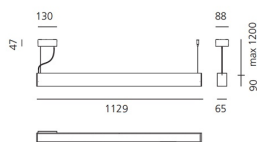

Smart Office Controlled Emission 1129mm 3000K DALI White

Carlotta de Bevilacqua

IP20  Regulable: 

LUMINARIA

- Potencia (W): **37W**
- Flujo Luminoso (lm): **4331lm**
- CCT: **3000K**
- Efficiency: **76%**
- Efficacy: **117.06lm/W**
- CRI: **80**
- Dimmable Typology: **Dali**

CÓDIGO PRODUCTO: AG02501

CARACTERÍSTICAS

- Código del artículo: **AG02501**
- Color: **White**
- Instalación: **Suspensión**
- Serie: **Architectural Indoor**
- Entorno de uso: **Interior**
- diseño: **Carlotta de Bevilacqua**

DIMENSIONES

- Longitud: **cm 113**
- Ancho: **cm 6.5**
- Altura: **cm 9**
- Longitud base: **cm 13**
- Ancho base: **cm 8.8**
- Altura máxima del techo: **cm 120**

FUENTES DE LUZ INCLUIDAS

- Categoría: **Led**
- Numero: **1**
- Potencia (W): **37W**
- Temperatura de Color (K): **3000K**