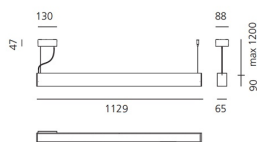

Smart Office Controlled Emission 1129mm 3000K Undimmable Black

Carlotta de Bevilacqua

IP20 

LUMINARIA

- Potencia (W): **37W**
- Flujo Luminoso (lm): **4331lm**
- CCT: **3000K**
- Efficiency: **76%**
- Efficacy: **117.06lm/W**
- CRI: **80**

CÓDIGO PRODUCTO: AG00004

CARACTERÍSTICAS

- Código del artículo: **AG00004**
- Color: **Black**
- Instalación: **Suspensión**
- Serie: **Architectural Indoor**
- Entorno de uso: **Interior**
- diseño: **Carlotta de Bevilacqua**

DIMENSIONES

- Longitud: **cm 113**
- Ancho: **cm 6.5**
- Altura: **cm 9**
- Longitud base: **cm 13**
- Ancho base: **cm 8.8**
- Altura máxima del techo: **cm 120**

FUENTES DE LUZ INCLUIDAS

- Categoría: **Led**
- Numero: **1**
- Potencia (W): **37W**
- Temperatura de Color (K): **3000K**