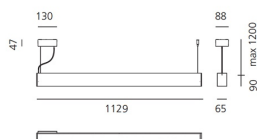

Smart Office Controlled Emission 1129mm 3000K Undimmable White

Carlotta de Bevilacqua

IP20 

LUMINARIA

- Potencia (W): **37W**
- Flujo Luminoso (lm): **4331lm**
- CCT: **3000K**
- Efficiency: **76%**
- Efficacy: **117.06lm/W**
- CRI: **80**

DIMENSIONES

- Longitud: **cm 113**
- Ancho: **cm 6.5**
- Altura: **cm 9**
- Longitud base: **cm 13**
- Ancho base: **cm 8.8**
- Altura máxima del techo: **cm 120**

FUENTES DE LUZ INCLUIDAS

- Categoría: **Led**
- Numero: **1**
- Potencia (W): **37W**
- Temperatura de Color (K): **3000K**